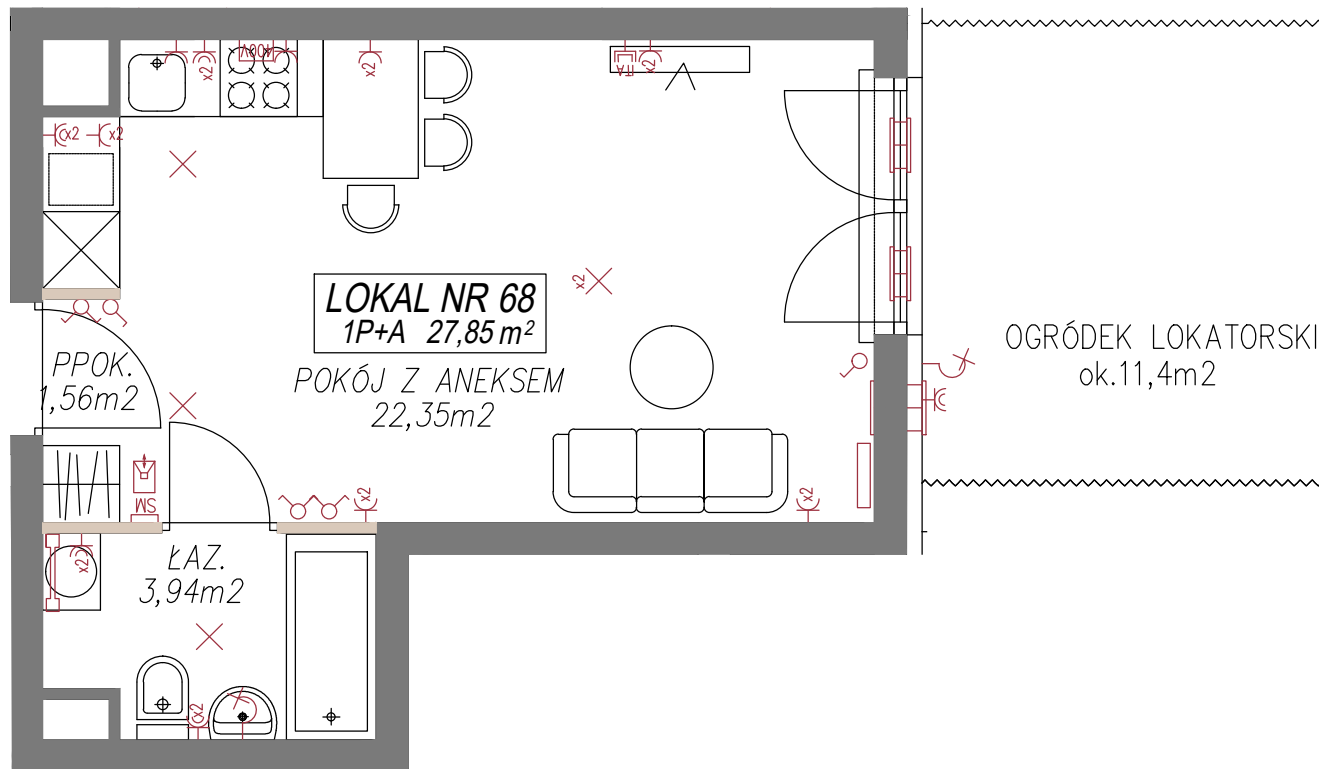

Lokal nr **68**

POKÓJ Z ANEKSEM KUCHENNYM
OGRÓDEK

27,85 m²
Powierzchnia użytkowa

ok. **11,4 m²**
Powierzchnia ogródka

Warszawa, ul. Dionizosa 7c
piętro 1 | klatka B

DATA SPORZĄDZENIA KARTY: 18 grudnia 2020 r.
DATA AKTUALIZACJI KARTY: 18 grudnia 2020 r.

OZNACZENIA ŚCIAN:

- Ściany nośne i obudowy kominów
- Ściany działowe

02-002 Warszawa
ul. Nowogrodzka 62C
tel. 224 878 221

BIURO SPRZEDAŻY
03-151 Warszawa
ul. Modlińska 309
tel. 224 878 224

UWAGI:
Powierzchnia mierzona w świetle ścian zgodnie z normą PN-70/B-02365, nie zawiera powierzchni pod ścianami działowymi.
Powierzchnie podawane są orientacyjnie. Wymiary pomieszczeń mogą ulec niewielkiej zmianie.

Powierzchnia balkonów/tarasów jest mierzona po obrysie zewnętrznym płyty.
Lokalizacja i rozmiar osprzętu elektrycznego grzejników i okien może ulec zmianie.
Wyposażenie: meble, biały montaż, drzwi wewnętrzne, parapety przedstawiają jedynie przykładową aranżację i nie stanowią wyposażenia lokalu.