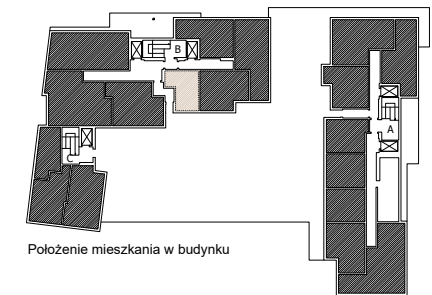

Lokal nr **68**

POKÓJ Z ANEKSEM KUCHENNYM
OGRÓDEK

27,85 m²
Powierzchnia użytkowa

ok. **11,4 m²**
Powierzchnia ogródka

Warszawa, ul. Dionizosa 7c
piętro 1 | klatka B

DATA SPORZĄDZENIA KARTY: 18 grudnia 2020 r.
DATA AKTUALIZACJI KARTY: 18 grudnia 2020 r.

OZNACZENIA ŚCIAN:

- Ściany nośne i obudowy kominów
- Ściany działowe

02-002 Warszawa
ul. Nowogrodzka 62C
tel. 224 878 221

BIURO SPRZEDAŻY
03-151 Warszawa
ul. Modlińska 309
tel. 224 878 224

UWAGI:
Powierzchnia mierzona w świetle ścian zgodnie z normą PN-70/B-02365, nie zawiera powierzchni pod ścianami działowymi.
Powierzchnie podawane są orientacyjnie. Wymiary pomieszczeń mogą ulec niewielkiej zmianie.

Powierzchnia balkonów/tarasów jest mierzona po obrysie zewnętrznym płyty.
Lokalizacja i rozmiar osprzętu elektrycznego grzejników i okien może ulec zmianie.
Wyposażenie: meble, biały montaż, drzwi wewnętrzne, parapety przedstawiają jedynie przykładową aranżację i nie stanowią wyposażenia lokalu.